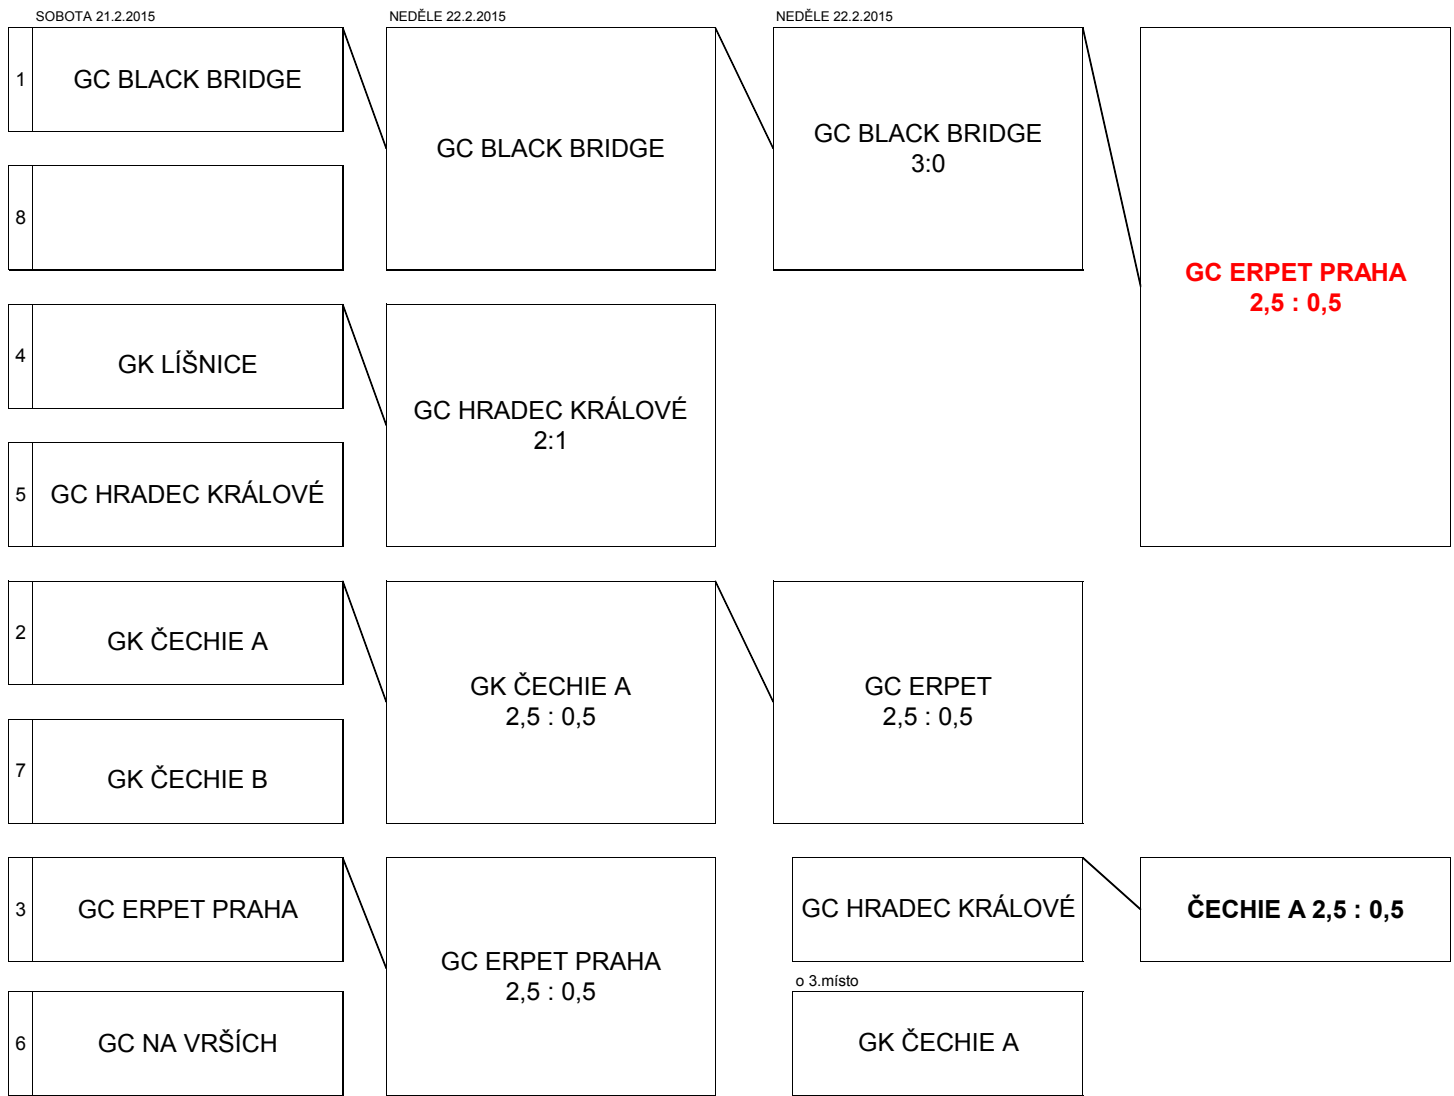

Mistrovství ČR družstev mužů na FSG simulátorech 2015

20.-22.2.2015 Praha - Čechie

Mistrovství ČR družstev žen na FSG simulátorech 2015

20.-22.2.2015 Praha - Čechie